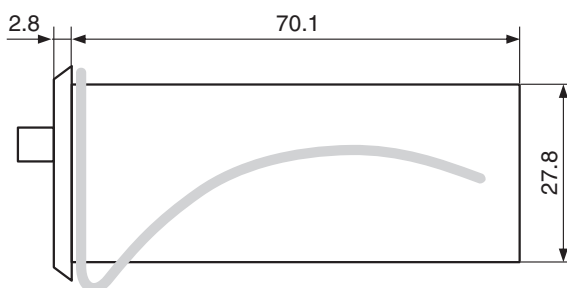

CONTADOR MODELO LFC-5S

COUNTER LFC-5S

Características Técnicas:

Nº de cifras:	5
Tensión:	110-220 VAC / 5-24 VDC
Tolerancia:	-15% +10%
Consumo:	3 VA (AC) / 3.5 W (DC)
Velocidad Max. Contaje:	10 Imp/seg
Vida:	20.000.000
Prueba:	AC 1.500 V (50-60 Hz) 1' Dieléctrico

Technical Specifications:

Figures:	5
Voltage:	110-220 VAC / 5-24 VDC
Tolerance:	-15% +10%
Consumption:	3 VA (AC) / 3.5 W (DC)
Maximum Counting Speed:	10 cps
Life:	20.000.000
Test:	AC 1.500 V (50-60 Hz) 1' Dielectric