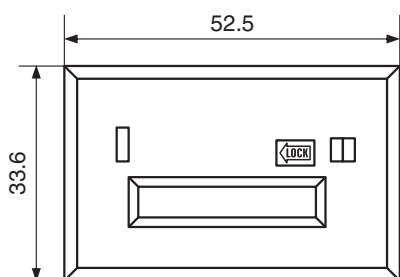

CONTADOR MODELO LFC-5S

COUNTER LFC-5S

Características Técnicas:

Nº de cifras:	5
Tensión:	110-220 VAC / 5-24 VDC
Tolerancia:	-15% +10%
Consumo:	3 VA (AC) / 3.5 W (DC)
Velocidad Max. Contaje:	10 Imp/seg
Vida:	20.000.000
Prueba:	AC 1.500 V (50-60 Hz) 1' Dieléctrico