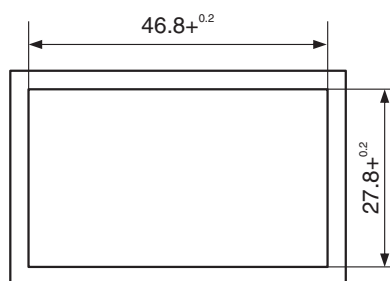

CONTADOR MODELO LFC-5S

COUNTER LFC-5S

Características Técnicas:

Nº de cifras:	5
Tensión:	110-220 VAC / 5-24 VDC
Tolerancia:	-15% +10%
Consumo:	3 VA (AC) / 3.5 W (DC)
Velocidad Max. Contaje:	10 Imp/seg
Vida:	20.000.000
Prueba:	AC 1.500 V (50-60 Hz) 1' Dieléctrico

Technical Specifications:

Figures:	5
Voltage:	110-220 VAC / 5-24 VDC
Tolerance:	-15% +10%
Consumption:	3 VA (AC) / 3.5 W (DC)
Maximum Counting Speed:	10 cps
Life:	20.000.000
Test:	AC 1.500 V (50-60 Hz) 1' Dielectric