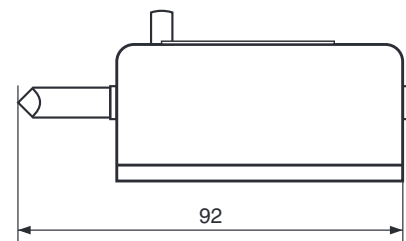

Cuenta Vueltas / Turn Counter

E

CUENTA REVOLUCIONES MANUAL Modelo 9R

Nº de cifras: 5
Altura de las cifras: 4.5 mm.
Admisión máxima aproximada: 6000 r.p.m
Con puesta a cero.
Sumando siempre independientemente del
impulso de giro en el mismo eje.
Punta de goma adicional.
Presentación en estuche.

GB

MANUAL TURN COUNTER Model 9R

Number of digits: 5
Digits 4.5 mm Height.
Approximate maximum counting rate: 6000 rpm
With zero reset.
Constant registering independent of the turning
impulse on the shaft itself.
Rubber end.
Presentation case.