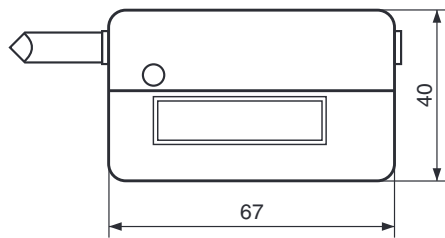

Cuenta Vueltas / Turn Counter

E

CUENTA REVOLUCIONES MANUAL Modelo 9R

Nº de cifras: 5
Altura de las cifras: 4.5 mm.
Admisión máxima aproximada: 6000 r.p.m
Con puesta a cero.
Sumando siempre independientemente del
impulso de giro en el mismo eje.
Punta de goma adicional.
Presentación en estuche.

GB

MANUAL TURN COUNTER Model 9R

Number of digits: 5
Digits 4.5 mm Height.
Approximate maximum counting rate: 6000 rpm
With zero reset.
Constant registering independent of the turning
impulse on the shaft itself.
Rubber end.
Presentation case.