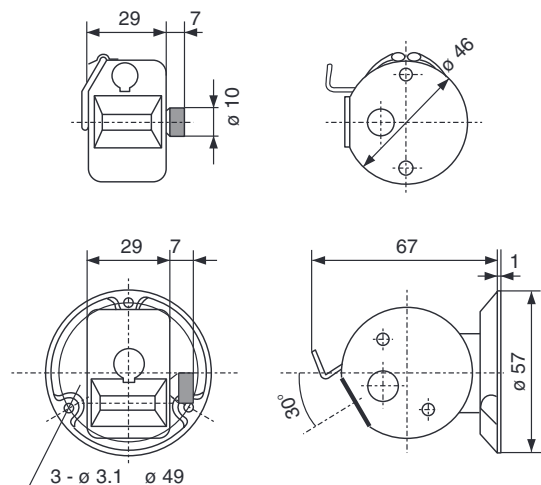

Cuenta Golpes / Stroke Counter

(E)

CONTADOR MANUAL Modelo 14G

Nº de cifras: 4

Altura de las cifras: 4 mm.

Puesta a cero instantánea por pulsador.

Totalmente metálico.

Anatómico.

Peso: 90 g.

(GB)

MANUAL COUNTER Model 14G

Number of digits: 4

Height of digits: 4 mm.

Resetting by pushbutton.

Whole metal.

Anatomical.

(E)

CONTADOR MANUAL Modelo 27G

El mismo contador con base para sobremesa.

(GB)

MANUAL COUNTER Model 27G

The same counter with base to place on a table.

TALLERES EMIT, S.A.
Polígono Industrial "Can Mascaró"
Carrer Ponent, 68 · 08756 LA PALMA DE CERVELLÓ
(Barcelona - SPAIN)
Tel.: +34.902.10.71.69 Fax: +34.902.10.71.68