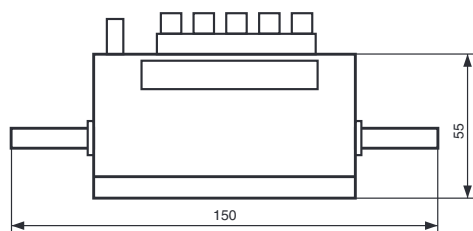

Modelos:

- 12 EPM: Cuenta metros (2v = 1 metro).
- 12 EPR: Cuenta vueltas (1v = 1 número).

GB

Available Models:

- 12 EPM: Metre Counter (2 turn = 1 meter).
- 12 EPR: Turn Counter (1turn = 1 number).

GB

PRESET COUNTERS EPM Series

This type of meters are connected to the mains and cut the electric signal when they reach a number preset by the user.

SENTIDO DE GIRO	
POSICIÓN I	POSICIÓN II
SUMA	RESTA
SUMA	RESTA

TALLERES EMIT, S.A.
 Polígono Industrial "Can Mascaró"
 Carrer Ponent, 68 · 08756 LA PALMA DE CERVELLÓ
 (Barcelona - SPAIN)
 Tel.: +34.902.10.71.69 Fax: +34.902.10.71.68