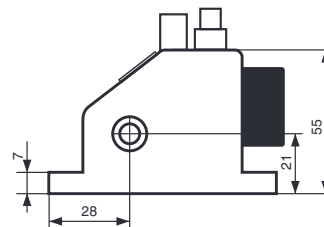

Modelos:

- 12 EPM: Cuenta metros (2v = 1 metro).
- 12 EPR: Cuenta vueltas (1v = 1 número).

GB

Available Models:

- 12 EPM: Metre Counter (2 turn = 1 meter).
- 12 EPR: Turn Counter (1turn = 1 number).

GB

PRESET COUNTERS EPM Series

This type of meters are connected to the mains and cut the electric signal when they reach a number preset by the user.

SENTIDO DE GIRO	
POSICIÓN I	POSICIÓN II
SUMA	RESTA
SUMA	RESTA

TALLERES EMIT, S.A.
 Polígono Industrial "Can Mascaró"
 Carrer Ponent, 68 · 08756 LA PALMA DE CERVELLÓ
 (Barcelona - SPAIN)
 Tel.: +34.902.10.71.69 Fax: +34.902.10.71.68