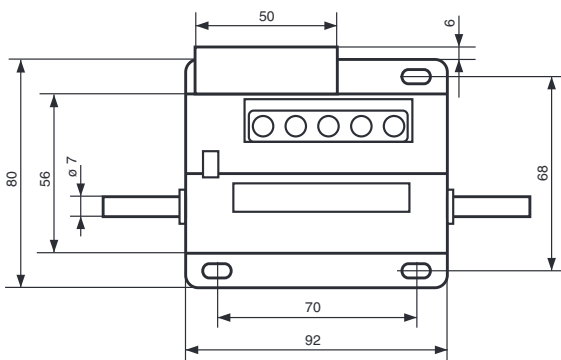

Modelos:

- 12 EPM: Cuenta metros (2v = 1 metro).
- 12 EPR: Cuenta vueltas (1v = 1 número).

GB

Available Models:

- 12 EPM: Metre Counter (2 turn = 1 meter).
- 12 EPR: Turn Counter (1turn = 1 number).

GB

PRESET COUNTERS EPM Series

This type of meters are connected to the mains and cut the electric signal when they reach a number preset by the user.

SENTIDO DE GIRO	
POSICIÓN I	POSICIÓN II
SUMA	RESTA
SUMA	RESTA

TALLERES EMIT, S.A.
 Polígono Industrial "Can Mascaró"
 Carrer Ponent, 68 · 08756 LA PALMA DE CERVELLÓ
 (Barcelona - SPAIN)
 Tel.: +34.902.10.71.69 Fax: +34.902.10.71.68