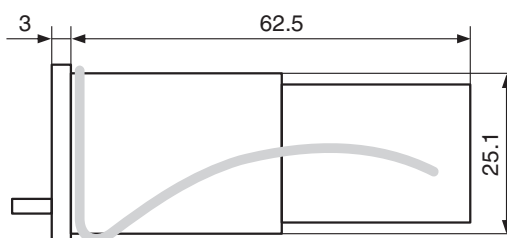

CONTADOR MODELO LFC-6S

COUNTER LFC-6S

Características Técnicas:

Nº de cifras:	6
Tensión:	110-220 VAC / 5-24 VDC
Tolerancia:	-15% +10%
Consumo:	3 VA (AC) / 3.5 W (DC)
Velocidad Max. Contaje:	10 Imp/seg
Vida:	20.000.000
Prueba:	AC 1.500 V (50-60 Hz) 1' Dieléctrico

Technical Specifications:

Figures:	6
Voltage:	110-220 VAC / 5-24 VDC
Tolerance:	-15% +10%
Consumption:	3 VA (AC) / 3.5 W (DC)
Maximum Counting Speed:	10 cps
Life:	20.000.000
Test:	AC 1.500 V (50-60 Hz) 1' Dielectric