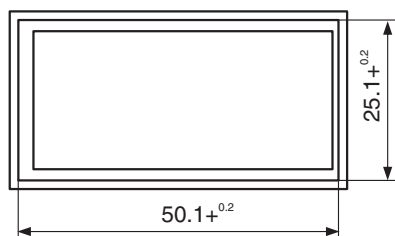

CONTADOR MODELO LFC-6S

COUNTER LFC-6S

Características Técnicas:

Nº de cifras:	6
Tensión:	110-220 VAC / 5-24 VDC
Tolerancia:	-15% +10%
Consumo:	3 VA (AC) / 3.5 W (DC)
Velocidad Max. Contaje:	10 Imp/seg
Vida:	20.000.000
Prueba:	AC 1.500 V (50-60 Hz) 1' Dieléctrico