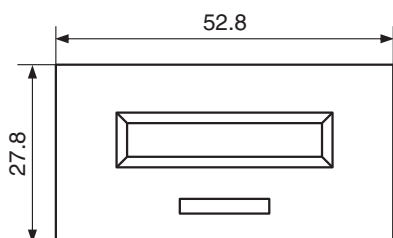

CONTADOR MODELO LFC-6S

COUNTER LFC-6S

Características Técnicas:

Nº de cifras:	6
Tensión:	110-220 VAC / 5-24 VDC
Tolerancia:	-15% +10%
Consumo:	3 VA (AC) / 3.5 W (DC)
Velocidad Max. Contaje:	10 Imp/seg
Vida:	20.000.000
Prueba:	AC 1.500 V (50-60 Hz) 1' Dieléctrico

Technical Specifications:

Figures:	6
Voltage:	110-220 VAC / 5-24 VDC
Tolerance:	-15% +10%
Consumption:	3 VA (AC) / 3.5 W (DC)
Maximum Counting Speed:	10 cps
Life:	20.000.000
Test:	AC 1.500 V (50-60 Hz) 1' Dielectric