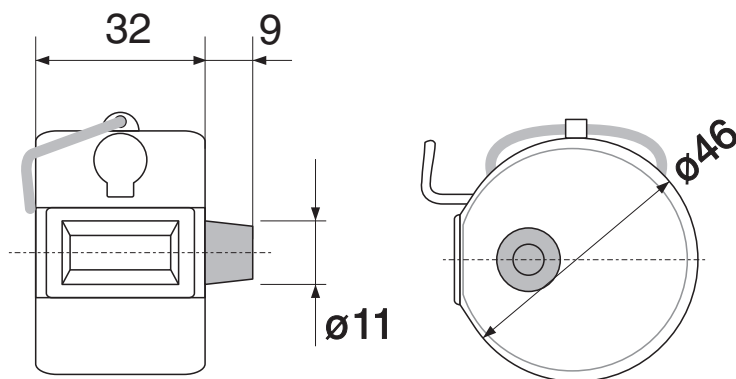

## Características Técnicas:

Nº de cifras:	4
Altura de las cifras:	4 mm
Puesta a cero:	Por pulsador
Peso:	90 g

Anatómico.  
Especial para control de personas,  
animales, árboles ... etc  
Disponible en 6 colores:  
Metálico, negro, azul, amarillo, rojo y  
verde.