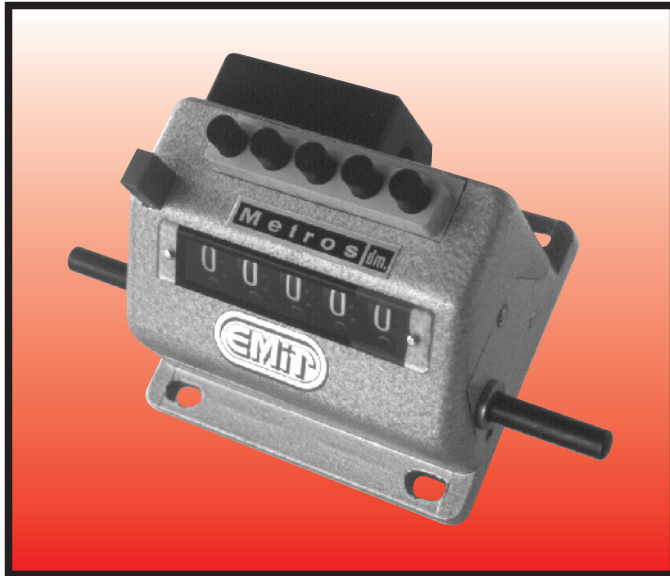

# Contadores Preselección / Preset Counters

**(E)**  
**CONTADORES DE PRESELECCIÓN**  
**Serie EPM**

Este tipo de contadores cortan la señal eléctrica cuando cuentan hasta un número previamente seleccionado por el usuario.

**(E)**

**Modelos:**

- 12 EPM: Cuenta metros (2v = 1 metro).
- 12 EPR: Cuenta vueltas (1v = 1 número).

**(GB)**

**Available Models:**

- 12 EPM: Metre Counter (2 turn = 1 meter).
- 12 EPR: Turn Counter (1turn = 1 number).

**(GB)**

**PRESET COUNTERS**  
**EPM Series**

This type of meters are connected to the mains and cut the electric signal when they reach a number preset by the user.

SENTIDO DE GIRO			
POSICIÓN I		POSICIÓN II	
SUMA	RESTA	SUMA	RESTA