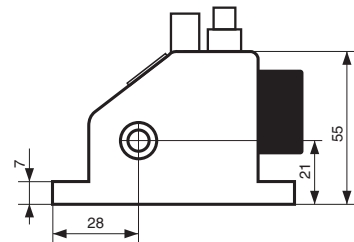

**(E)**

**Modelos:**

- 12 EPM: Cuenta metros (2v = 1 metro).
- 12 EPR: Cuenta vueltas (1v = 1 número).

**(GB)**

**Available Models:**

- 12 EPM: Metre Counter (2 turn = 1 meter).
- 12 EPR: Turn Counter (1turn = 1 number).

**(GB)**

**PRESET COUNTERS**  
**EPM Series**

This type of meters are connected to the mains and cut the electric signal when they reach a number preset by the user.

SENTIDO DE GIRO			
POSICIÓN I		POSICIÓN II	
SUMA	RESTA	SUMA	RESTA