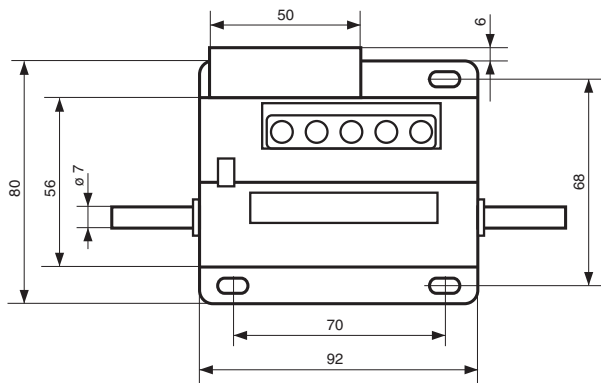

**(E)**

**Modelos:**

- 12 EPM: Cuenta metros (2v = 1 metro).
- 12 EPR: Cuenta vueltas (1v = 1 número).

**(GB)**

**Available Models:**

- 12 EPM: Metre Counter (2 turn = 1 meter).
- 12 EPR: Turn Counter (1turn = 1 number).

**(GB)**

**PRESET COUNTERS**  
**EPM Series**

This type of meters are connected to the mains and cut the electric signal when they reach a number preset by the user.

SENTIDO DE GIRO			
POSICIÓN I		POSICIÓN II	
SUMA	RESTA	SUMA	RESTA