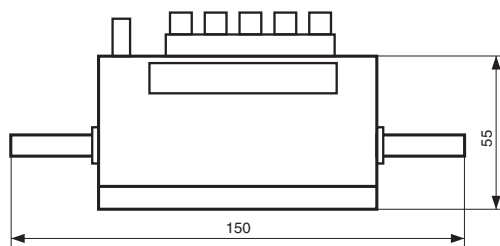

**(E)**

**Modelos:**

- 12 EPM: Cuenta metros (2v = 1 metro).
- 12 EPR: Cuenta vueltas (1v = 1 número).

**(GB)**

**Available Models:**

- 12 EPM: Metre Counter (2 turn = 1 meter).
- 12 EPR: Turn Counter (1turn = 1 number).

**(GB)**

**PRESET COUNTERS**  
**EPM Series**

This type of meters are connected to the mains and cut the electric signal when they reach a number preset by the user.

SENTIDO DE GIRO			
POSICIÓN I		POSICIÓN II	
SUMA	RESTA	SUMA	RESTA